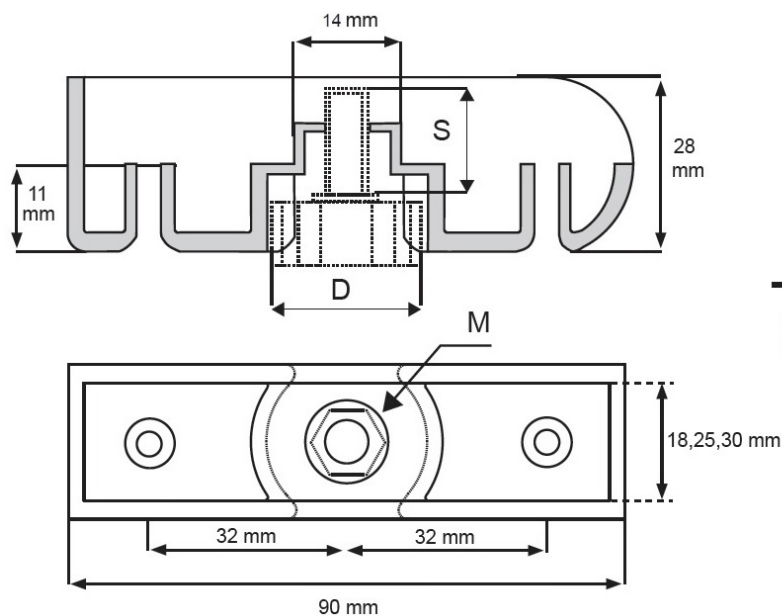

PRODUCT SHEET

Description:

Panel Shoe W/Adjust. Glide $\varnothing 31\text{mm}$, BLK, Stud M8x22mm, F/28mm Panel

Item number:

10.16.360-1

Units	Box	Carton	HS Code	Barcode
Pcs.	4	400	3926300090	
				5704866008945

Item - number	Panel thickness	D glide	M size	S stud
116345	18 mm	$\varnothing 24 \times 8 \text{ mm}$	M6	22 mm
116360	28 mm	$\varnothing 31 \times 8 \text{ mm}$	M8	22 mm

SISO A/S

Mileparken 11
DK-2740 Skovlunde
Denmark
VAT: DK 24786013